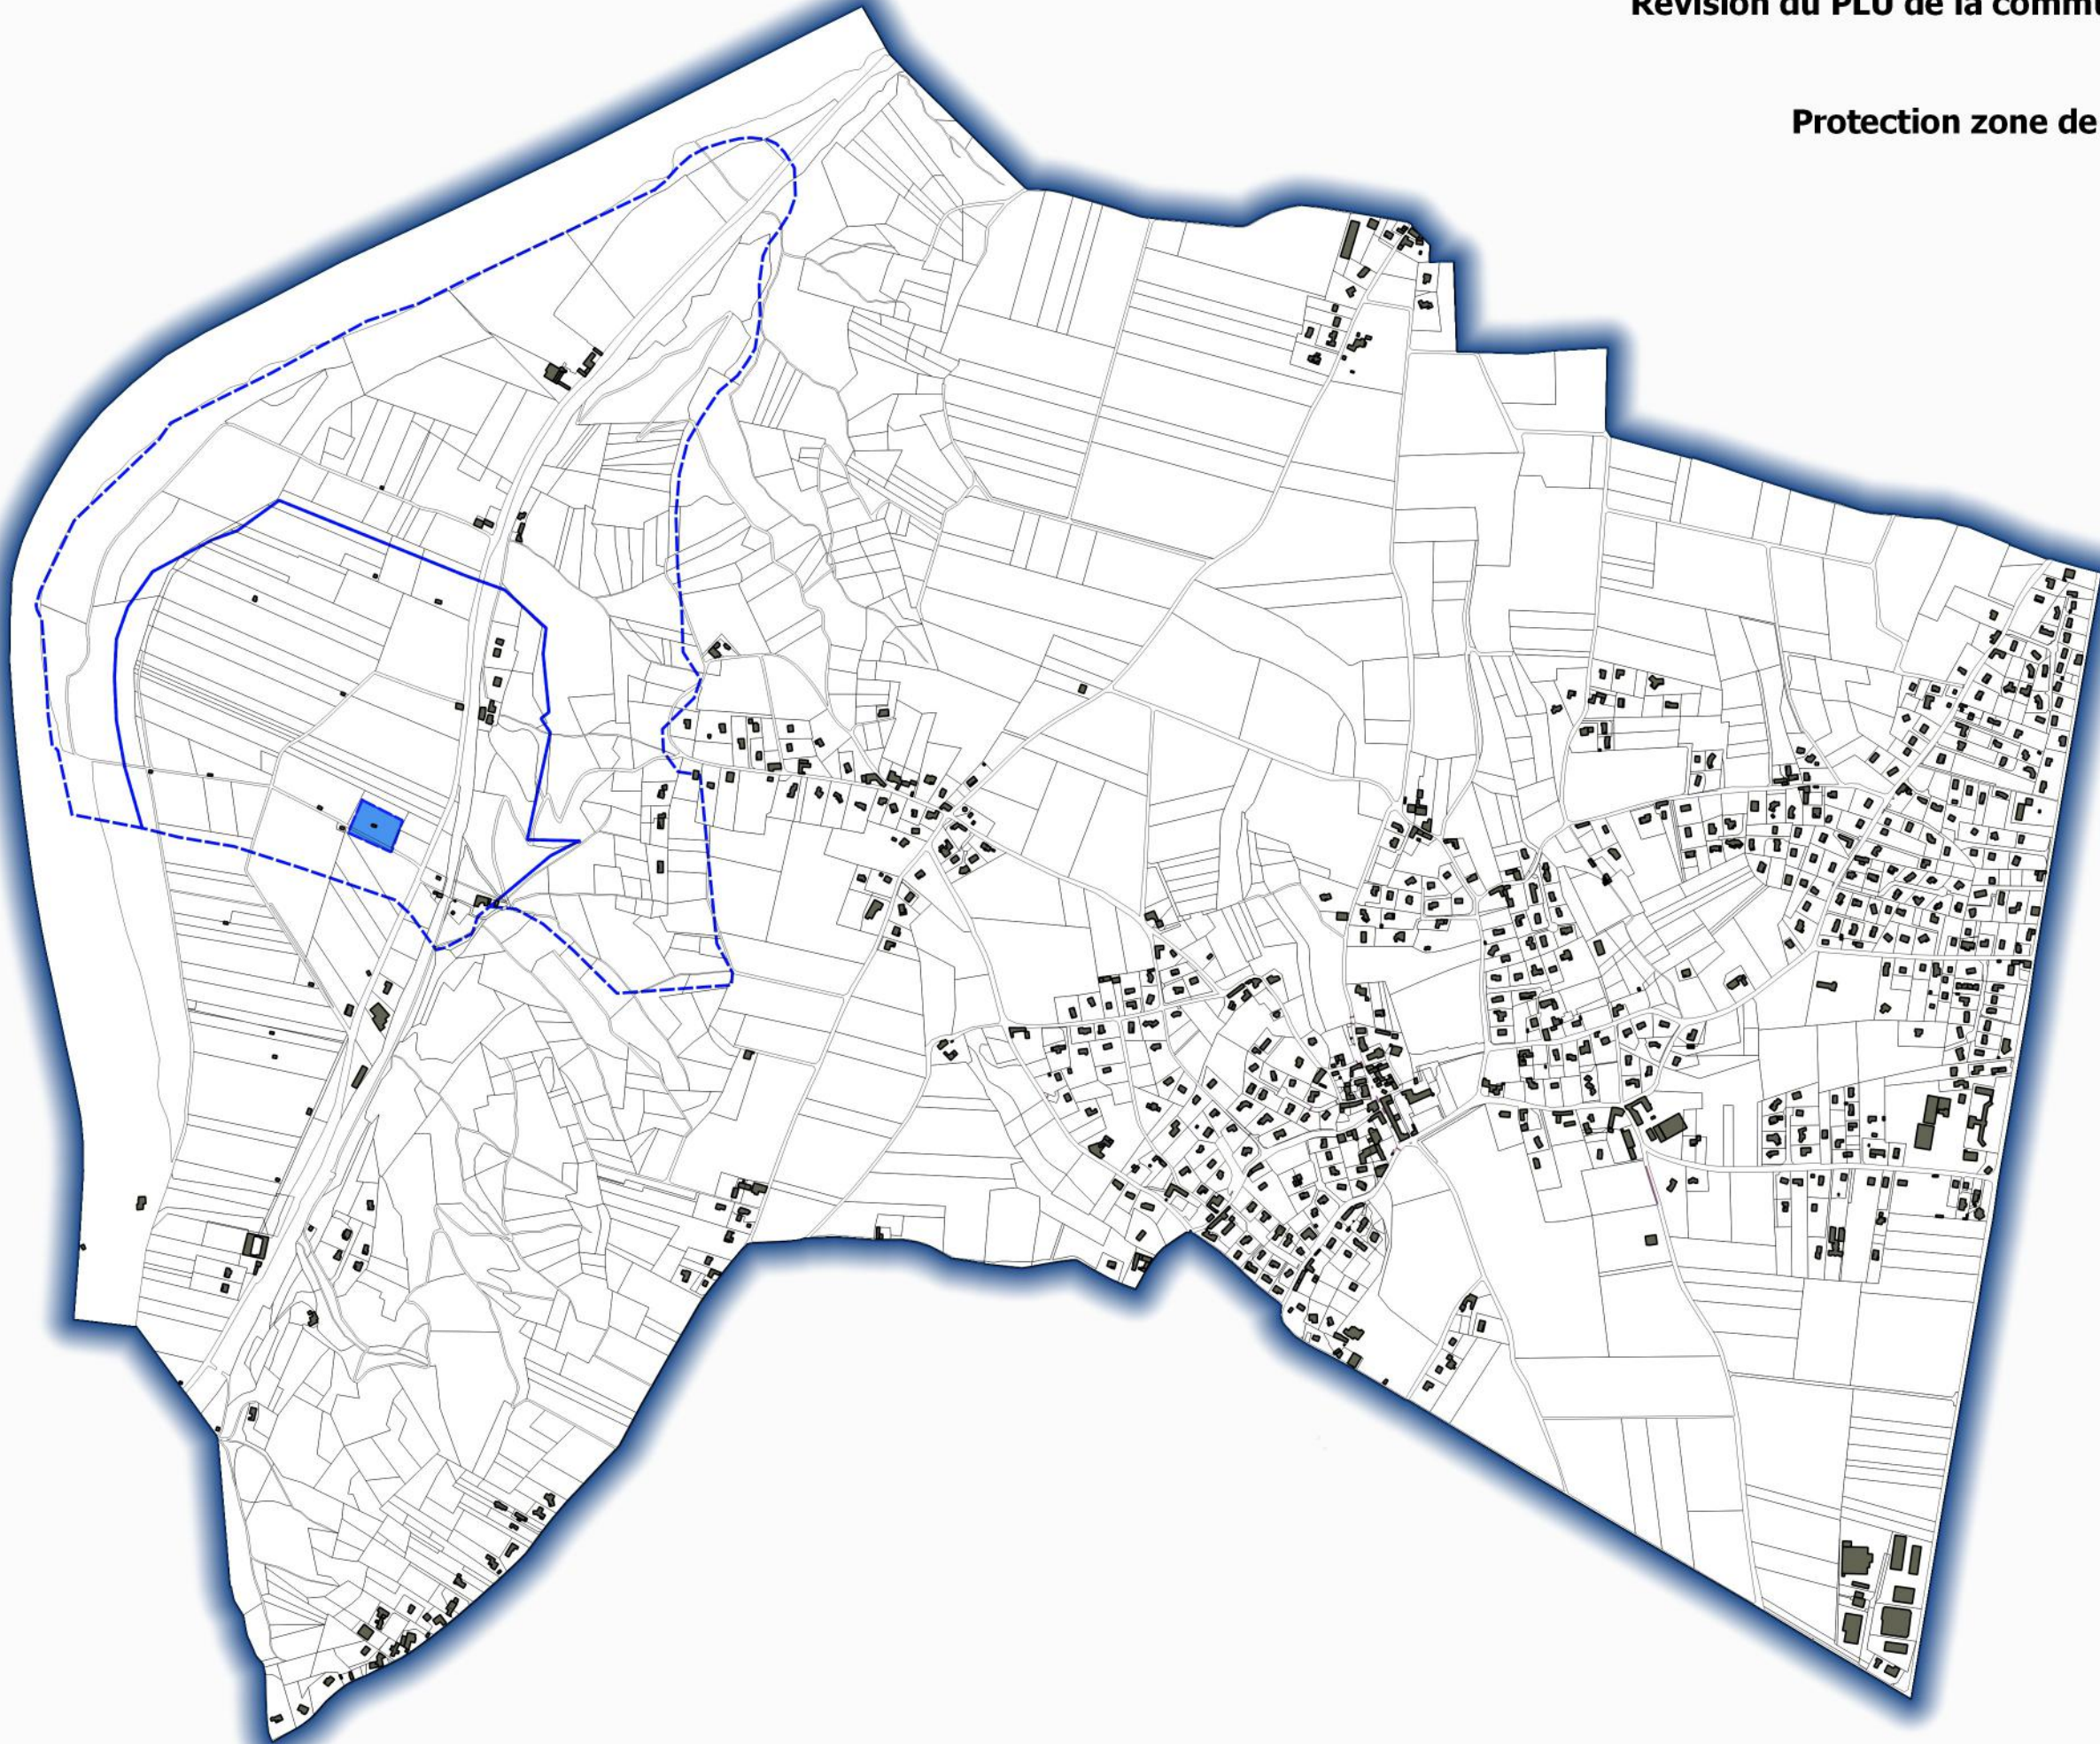

VIENNE CONDRIEU AGGLOMERATION

Révision du PLU de la commune de CHONAS L'AMBALLAN

Protection zone de captage de Gerbey

Légende

Périmètre

 EXTERIEUR

 IMMEDIAT