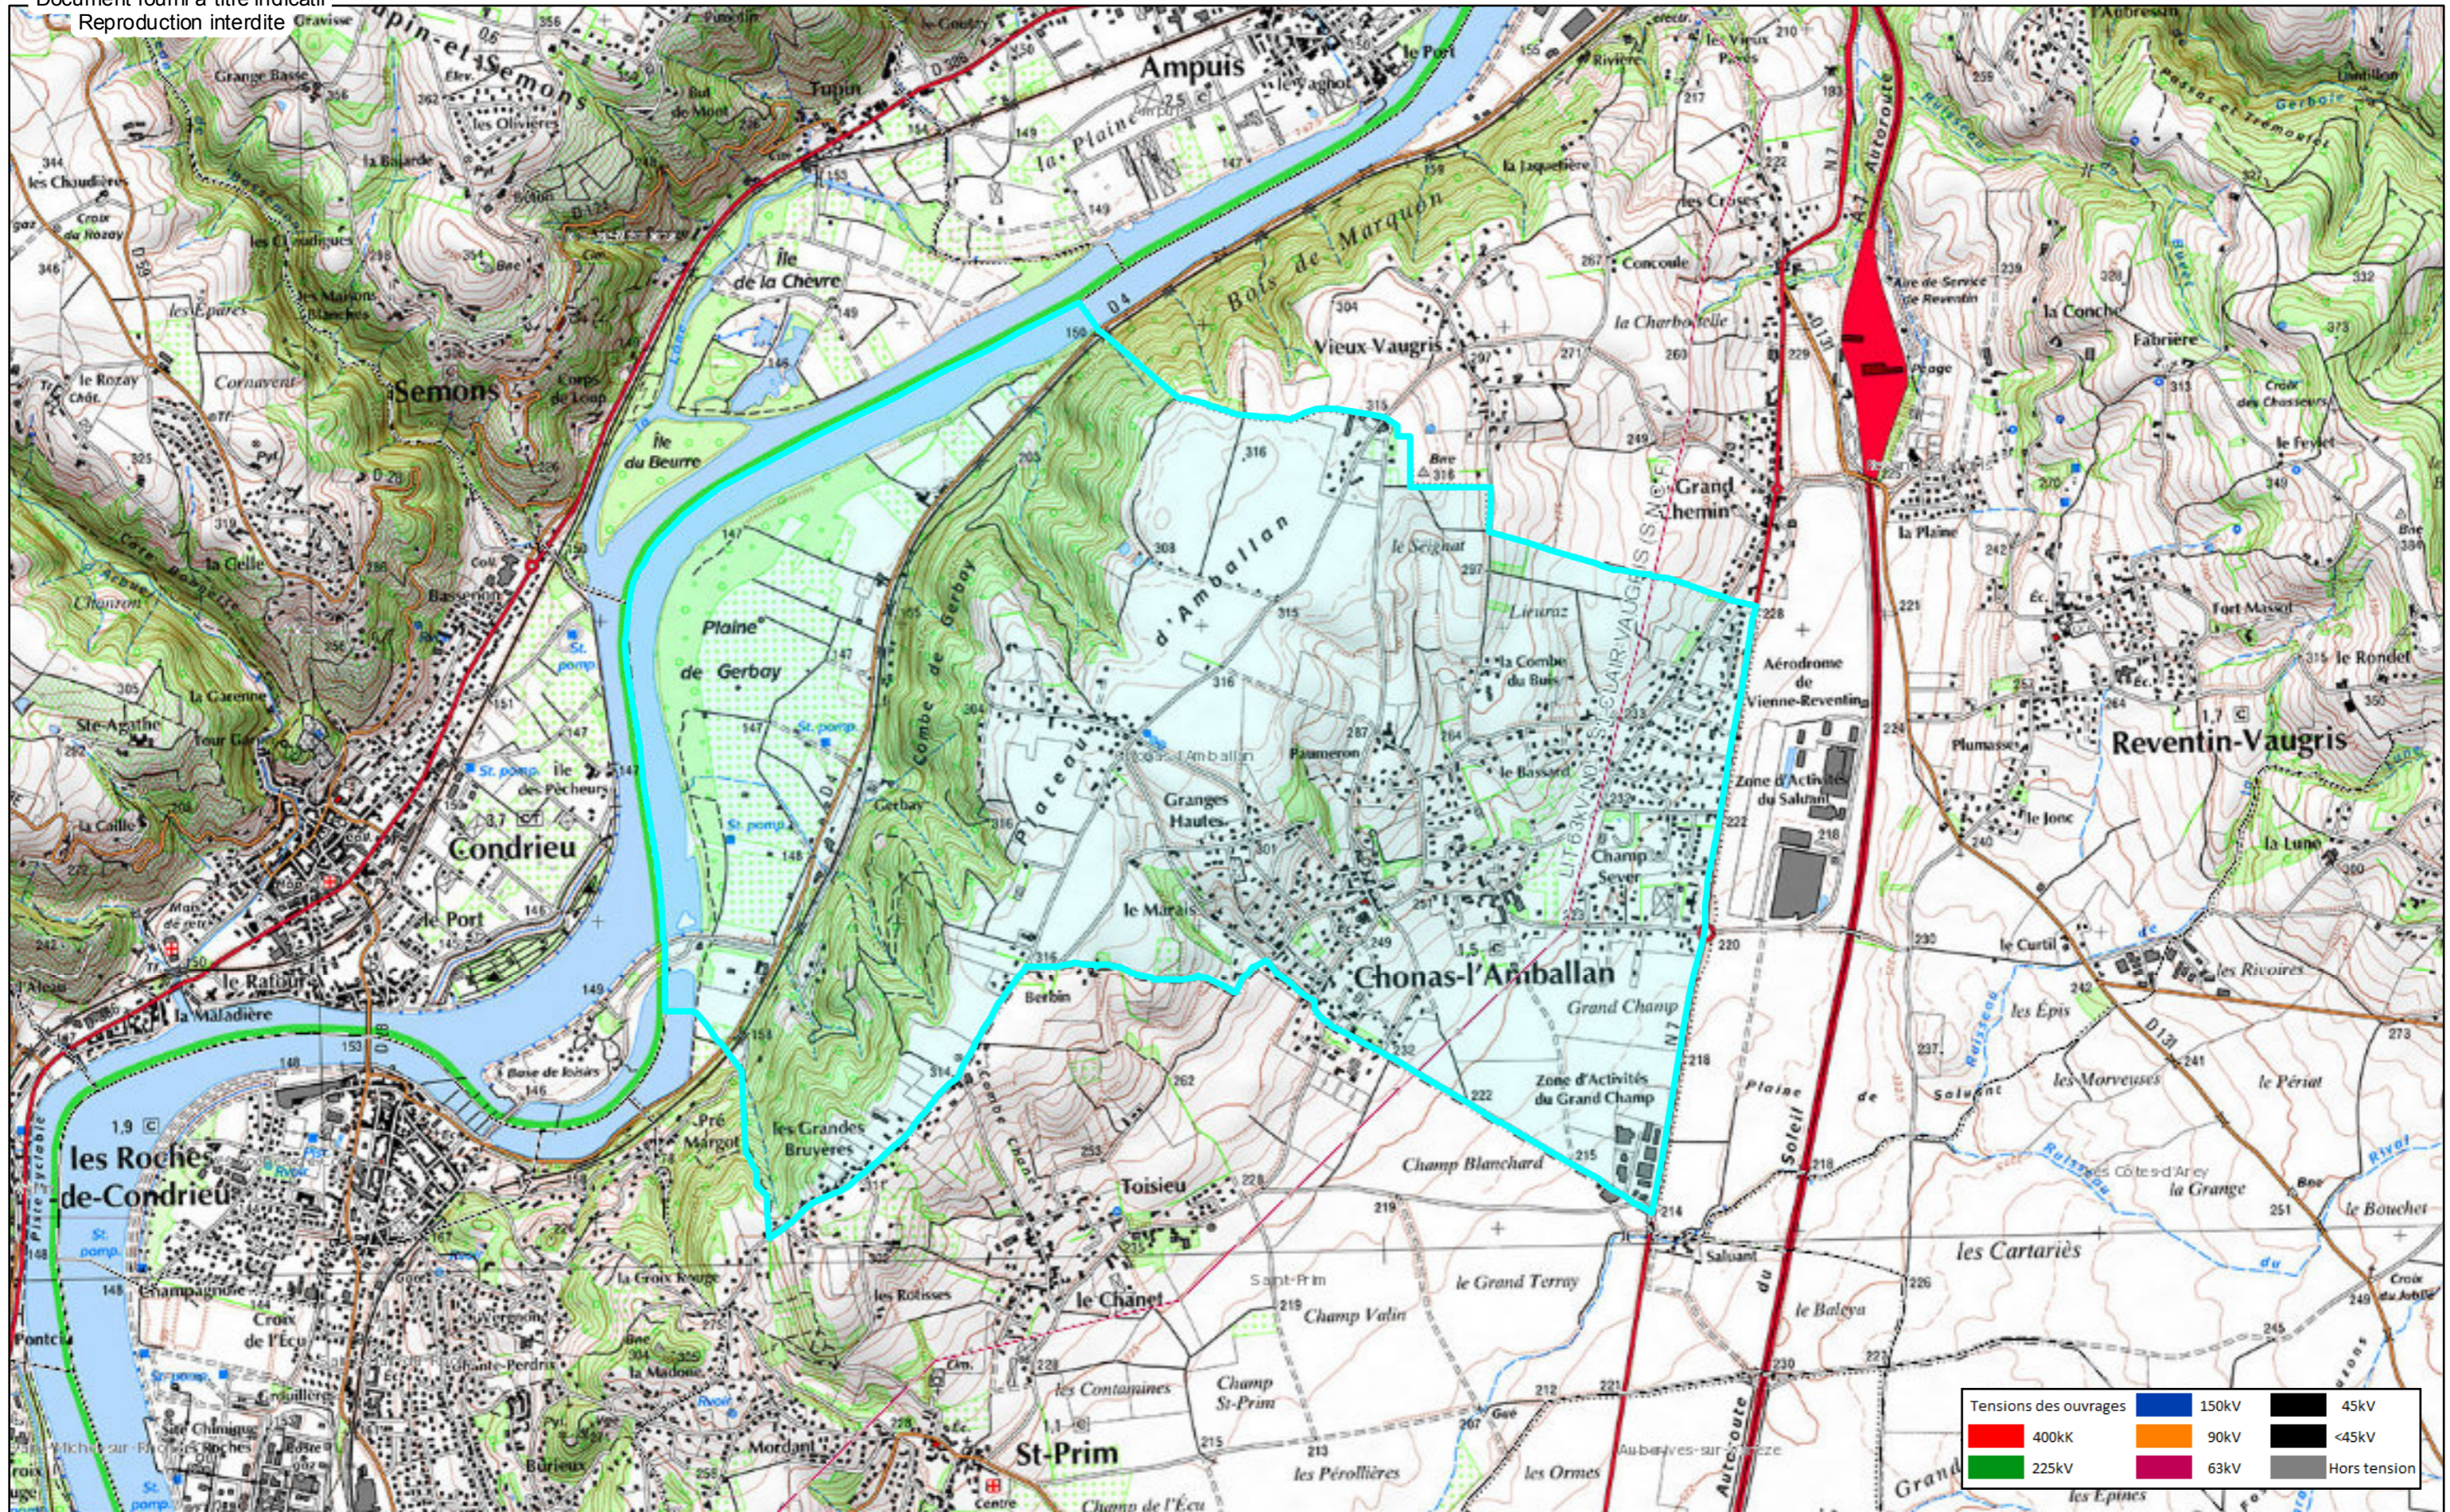

# Servitudes I4 RTE sur la commune de CHONAS L'AMBALLAN

© RTE - ©IGN

Document fourni à titre indicatif

Reproduction interdite

Date: 08/06/2018

Echelle : 1:20 000 0 0,5 1 2 Kilomètres